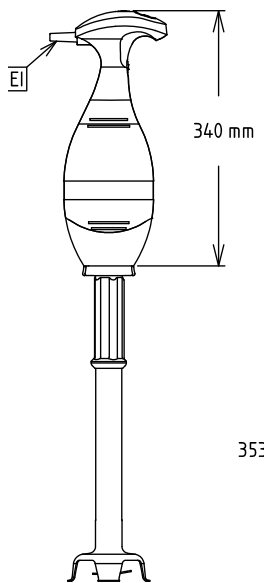

Oldalnézet

EI = Elektromos csatlakozás

Elektromos

Tápfeszültség:	220-240 V/1 ph/50/60 Hz
Felvett teljesítmény:	0.75 kW
Összes Watt:	0.75 kW

Kapacitás:

Kapacitás (max.):	270 Litre

Technikai információ:

Külső méretek, szélesség:	138 mm
Külső méretek, mélység:	120 mm
Külső méretek, magasság:	865 mm
Szállítási súly:	5.75 kg
Szár hossz:	55 cm