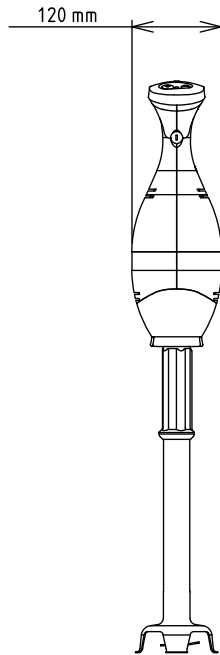

Előnézet

EI = Elektromos csatlakozás

Elektromos

Tápfeszültség:	220-240 V/1 ph/50/60 Hz
Felvett teljesítmény:	0.75 kW
Összes Watt:	0.75 kW

Kapacitás:

Kapacitás (max.):	270 Litre

Technikai információ:

Külső méretek, szélesség:	138 mm
Külső méretek, mélység:	120 mm
Külső méretek, magasság:	865 mm
Szállítási súly:	5.75 kg
Szár hossz:	55 cm