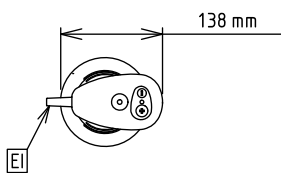

Felülnézet

Elektromos

Tápfeszültség:	220-240 V/1 ph/50/60 Hz
Felvett teljesítmény:	0.75 kW
Összes Watt:	0.75 kW

Kapacitás:

Kapacitás (max.):	270 Litre

Technikai információ:

Külső méretek, szélesség:	138 mm
Külső méretek, mélység:	120 mm
Külső méretek, magasság:	865 mm
Szállítási súly:	5.75 kg
Szár hossz:	55 cm